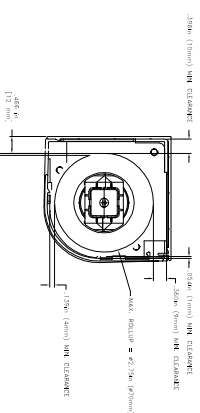

OPTIONAL LINEALS

GLASS / WALL SIDE

NOTES:

1. ROLLER TUBE OD = ø1.677in (42.7mm).