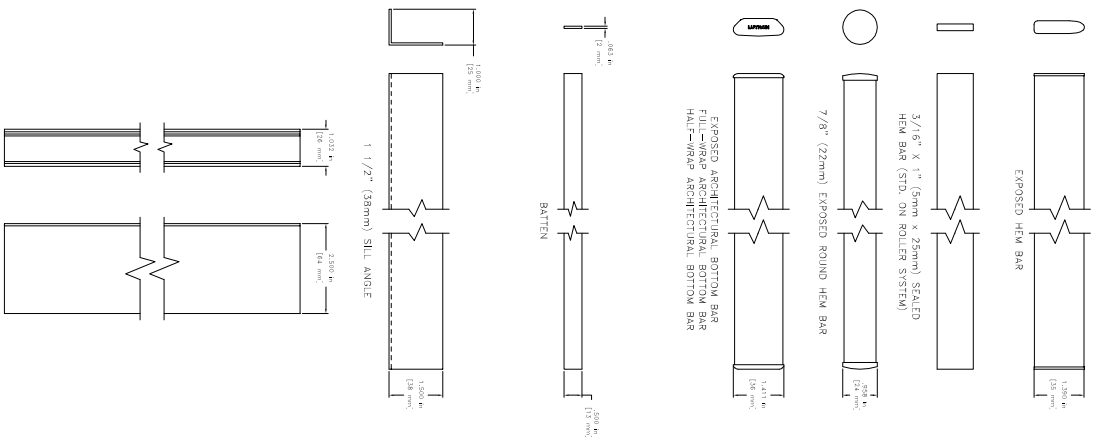

OPTIONAL LINEALS

GLASS / WALL SIDE

NOTES:

1. ROLLER TUBE OD = ø1.677in (42.7mm).