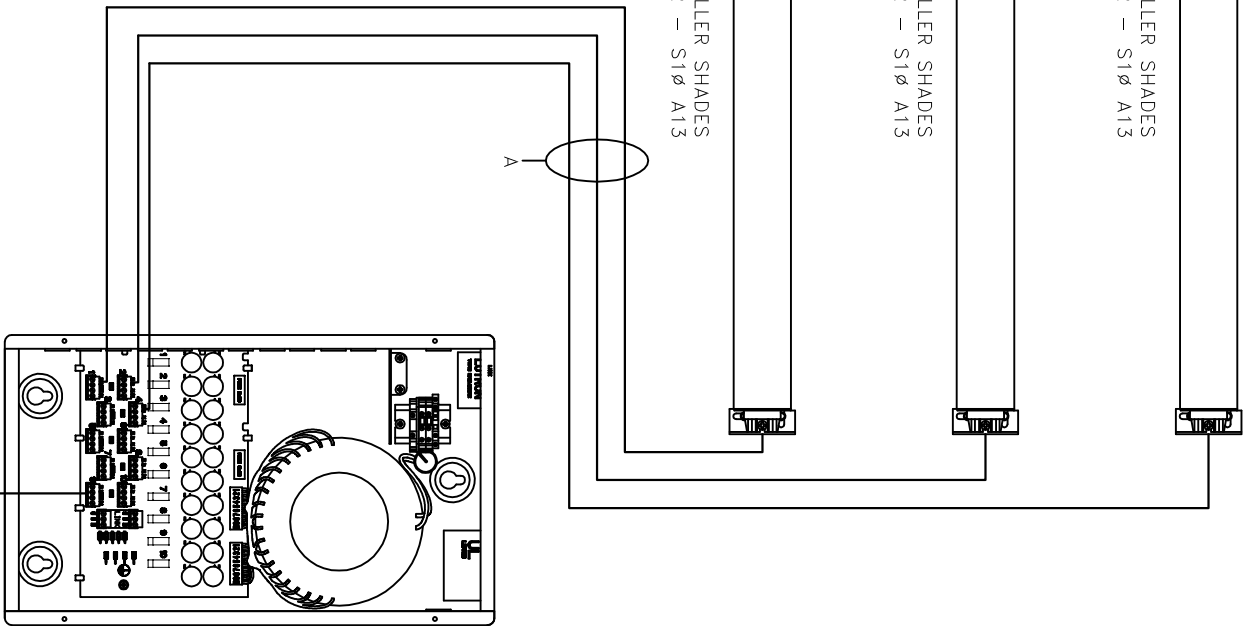

SIVOIA OS ROLLER SHADES
QSSR - S1Ø A13

SIVOIA OS ROLLER SHADES
QSSR - S1Ø A13

SIVOIA OS ROLLER SHADES
QSSR - S1Ø A13

OS SMART
PANEL POWER
SUPPLY
QSPS-P1-10-60

SEE TOUCH
OS KEYPAD

WIRE LEGEND

A-GRX-CBL-3465-500

① #18 (1.0MM²) AWG TWISTED, SHIELDED

NOTE:
1. MAXIMUM TOTAL WIRERUN PER OS
SMART PANEL 2000 FT. (600M)